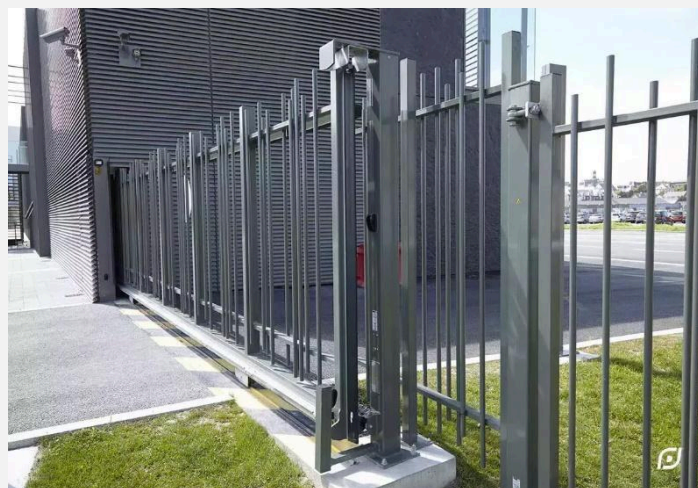

Portail coulissant sur rail Ou autoportant ALIX

Descriptif

Un portail innovant et polyvalent qui s'adapte à toutes les exigences.

Les portails coulissants sur rail ALIX sont adaptés à un usage résidentiel ou industriel, et permettent d'intégrer un grand nombre d'options. Remplissage : Barreaux carré 25x25 mm espacement 110 mm.

Cadre : 80 x 60 mm

Renforts : 60 x 60 mm

Section de poutre variable selon les passages

Section poteau guide variable en fonction du remplissage et des dimensions

Section poteau réception : 100 x 100 mm

SÉCURITÉ

- Version manuelle : serrure à flèche à cylindre européen.
- Version motorisée équipée de tous les accessoires de sécurité basse tension : cellules de détection, bords sensibles, feux clignotants et éclairage de zone.
- En option, une colonne technique intégrée au portique de guidage sécurise le moteur et la logique de commande.
- En option, une armoire technique pour intégrer et protéger le moteur et les contrôles d'accès.

Coloris

Collection Brillance (aspect laqué) : Vert forêt 6005 - Gris ardoise 7016 - Gris alu 9006 métallisé - Noir carbone 9005 - Blanc pur 9010

Autre coloris sur demande

Dimensions

Passage de 3.00 à 12.00 m - Hauteur de 1.00 m à 2.50 m

Options

Horloge (annuelle avec jours fériés) - Télécommande 4 canaux supplémentaires - Clavier à code - Contacteur à clé - Lecteur de 10 badges (inclus) - Badge supplémentaire (10 pièces) - Couple de cellules supplémentaires