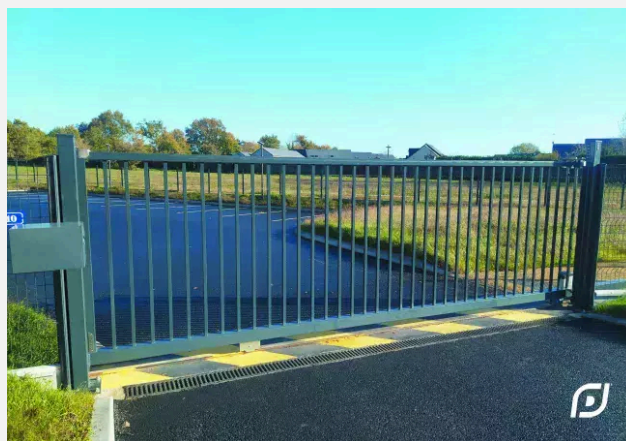

CLÔTURE / Portails

GAMME DIRICKX

Portail coulissant sur rail Ou autoportant ESPACE

Descriptif

Alternative économique pour protéger l'accès des sites à moyen trafic

Remplissage : barreaux carrés 25 x 25 mm, non dépassants, espacés de 110 mm

- Cadre : 60 x 60 mm
- Poutre : 100 x 100 mm
- Poteau de guidage : 100 x 100 mm
- Poteau de réception : 100 x 100 mm
- Finition : époxy zinc + polyester

SÉCURITÉ

- Version manuelle : serrure à flèche à cylindre européen.
- Version motorisée équipée de tous les accessoires de sécurité basse tension : cellules de détection, bords sensibles, feux clignotants et éclairage de zone.
- Version motorisable avec crémaillère, trappes et sur longueur.
- Version structure à motoriser avec trappes et sur longueur.
- Dalles d'éclairage et feux clignotants à leds, en applique.

Coloris

Collection Brillance (aspect laqué) : Vert forêt 6005 - Gris ardoise 7016 - Noir carbone 9005 - Blanc pur 9010

Autre coloris sur demande

Dimensions

Passage de 3.00 à 6.00 m - Hauteur de 1.50 m à 2.00 m