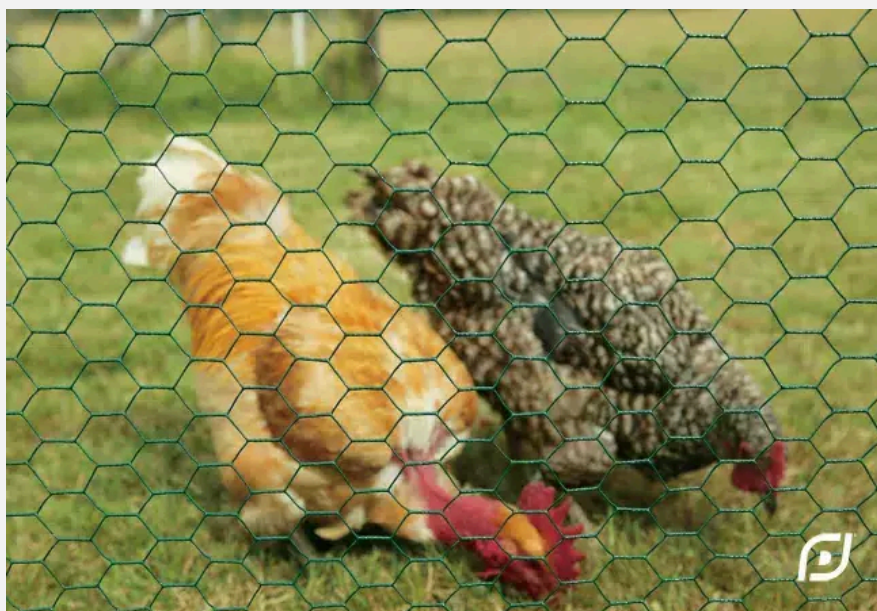

Grillages / Agricole – ARAVIS

FICHE TECHNIQUE

Consulter nos notices de pose sur : www.grillages-wunschel.fr

GRILLAGES WUNSCHEL

2, rue du Maréchal Foch
67730 Châtenois

Tél : 03 88 92 01 60
Fax : 03 88 82 51 47

contact@grillages-wunschel.fr