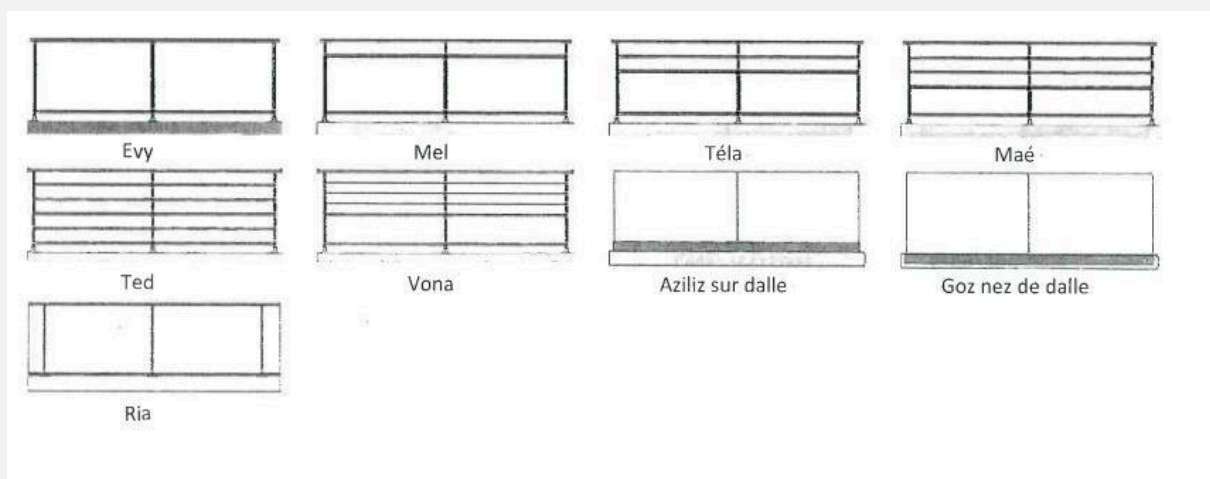

Garde-corps aluminium vitré

FICHE TECHNIQUE

Consulter nos notices de pose sur : www.grillages-wunschel.fr

GRILLAGES WUNSCHEL

2, rue du Maréchal Foch
67730 Châtenois

Tél : 03 88 92 01 60

contact@grillages-wunschel.fr