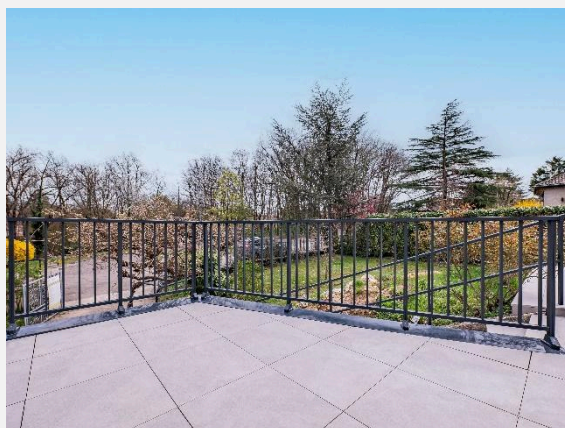

## Garde-corps aluminium MODELE YANA

### MODELE YANA

Son style traditionnel en barreaudage vertical est une valeur sûre pour vous protéger des éventuels risques de chutes. Son esthétique sobre n'en est pas moins élégante et conviendra à tous les goûts. Un bon compromis entre sécurité et esthétique.