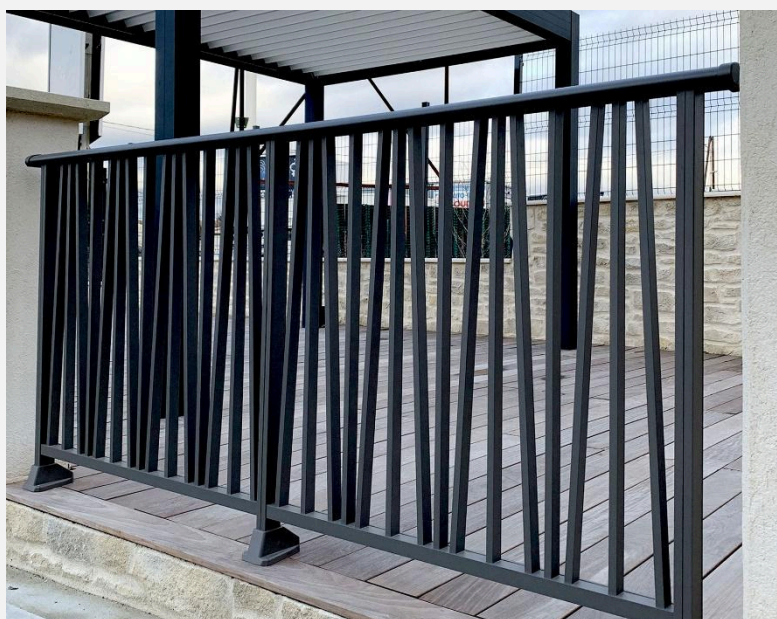

GARDE-CORPS ALUMINIUM

MODELE TEVEL

Le garde-corps TEVEL embarque un style moderne et design avec un barreaudage vertical. C'est une valeur sûre pour vous protéger des éventuels risques de chutes de votre balcon ou terrasse. Son barreaudage vertical de 15x30 mm sublimerait votre maison de façon moderne et ravissante.

L'aluminium est un matériau qui ne requiert qu'un entretien minimum. Afin de préserver la beauté et les qualités d'origine de votre garde-corps en aluminium, il est nécessaire d'effectuer un nettoyage régulier à l'eau claire avec une éponge non abrasive. Vous pouvez terminer l'opération en les essuyant avec un chiffon doux et absorbant.

Nos garde-corps sont sécurisés selon la norme NF P01-012.

Dimension sur mesure - la hauteur du garde-corps devra respecter une **hauteur minimum de 1 mètre**.

Modèle : Ajouré

Remplissage : Barreaudage vertical 15 x 30 mm asymétrique sous main-courante

Embouts : Inclus - En aluminium laqués à la couleur du garde-corps

Sabots et poteaux : Inclus pour la pose sur dalle et la pose en nez de dalle, pour pose avec scellement nous consulter

Pour plus de conseils, n'hésitez pas à nous consulter.