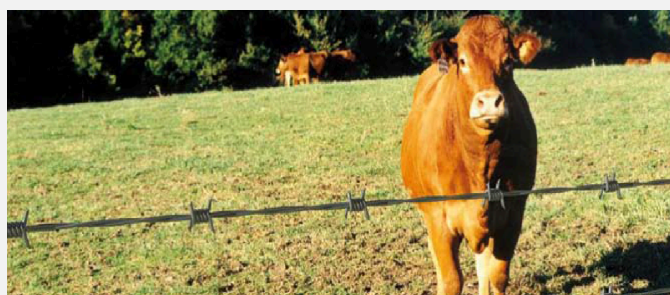

PATURAGE

Le **grillage agriclo** est une nappe de mailles rectangulaires nouées, dégressif de haut en bas. Il est idéal pour parquer des moutons, chèvres, vaches mais aussi les volailles et autres animaux d'élevages.

Applications : Enclos pour élevages ovin / caprin / bovin. Nappe de mailles rectangulaires nouées, l'espace entre les fils horizontaux est dégressif de haut en bas.

Rouleaux de 50 ML - Hauteur : de 80 à 200 cm

Galvanisé riche - fil 1,9 et 2,4 mm

Article	Caractéristiques	type	Hauteur	Poids
PATURAGE	Mailles dégressives Fil 1,9 et 2,4 mm Galvanisé Riche	80/08/15	80 cm	19,36 kg
		95/10/15	95 cm	23,79 kg
		100/09/15	100 cm	22,46 kg
		120/10/15	120 cm	32,81 kg
		150/14/15	150 cm	33,26 kg
		200/23/15	200 cm	50,24 kg