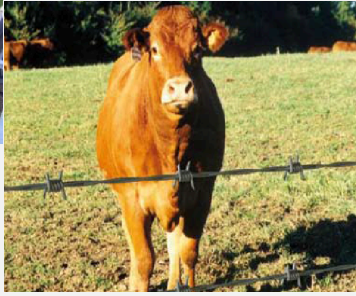

Tél : 03 88 92 01 60
Fax : 03 88 82 51 47

contact@grillages-wunschel.fr

GRILLAGE / GAMME AGRICOLE

GAMME DIRIKX

GRILLAGE AGRICLO

Le grillage de vos élevages.

PATURAGE

Le **grillage agriclo** est une nappe de mailles rectangulaires nouées, dégressif de haut en bas. Il est idéal pour parquer des moutons, chèvres, vaches mais aussi les volailles et autres animaux d'élevages.

Applications : Enclos pour élevages ovin / caprin / bovin. Nappe de mailles rectangulaires nouées, l'espace entre les fils horizontaux est dégressif de haut en bas.

Rouleaux de 50 ML - Hauteur : de 80 à 200 cm