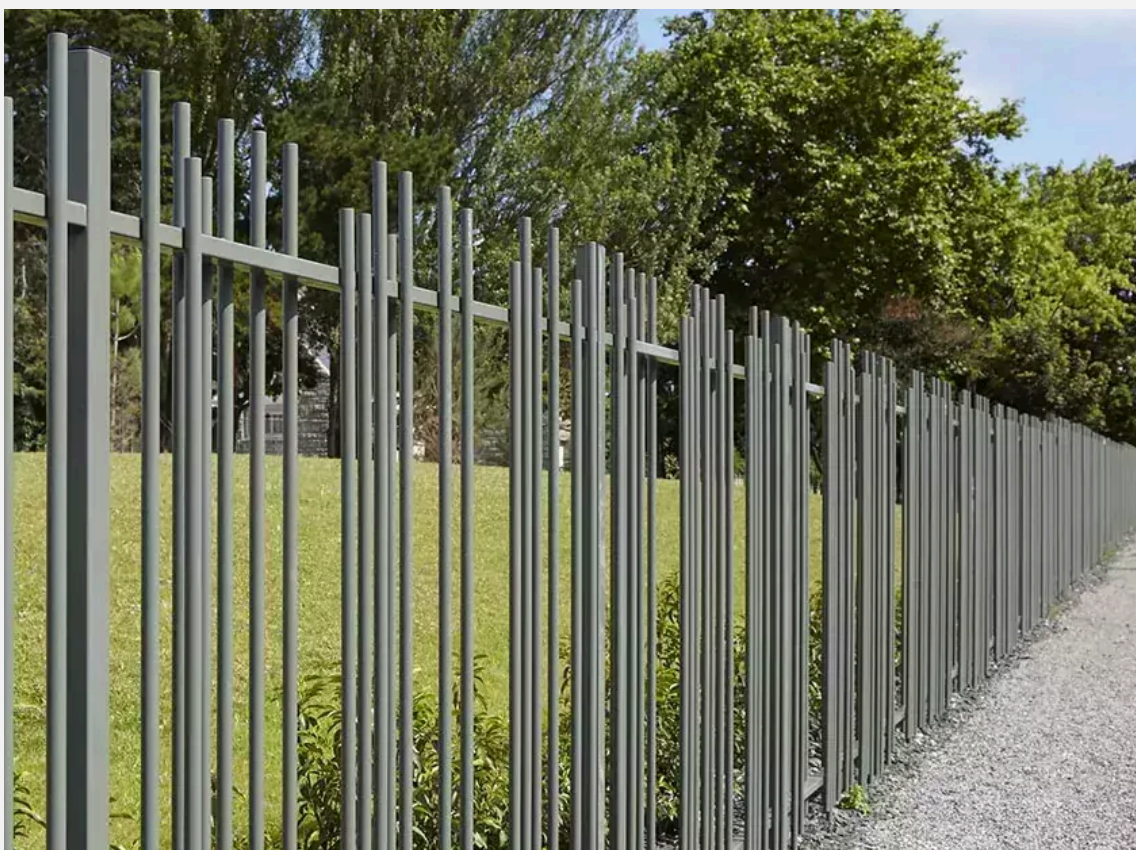

Barreaudages PROFESSIONNELS – EXALT

FICHE TECHNIQUE

Consulter nos notices de pose sur : www.grillages-wunschel.fr

Grillages Wunschel – 2 rue du Maréchal Foch – 67730 CHATENOIS
Tel : 03 88 92 01 60 – Fax : 03 88 82 51 47 – Mail : contact@grillages-wunschel.fr