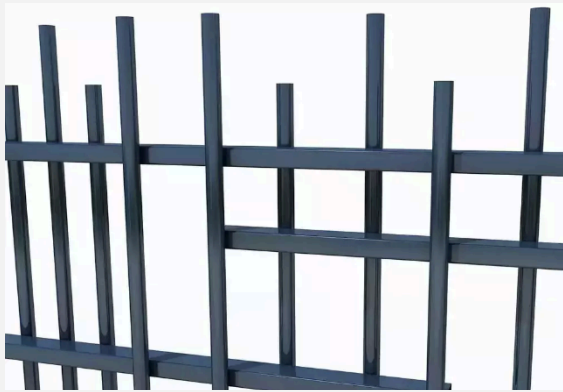

CLÔTURE - BARREAUDAGE

EXALT : Plusieurs compositions disponibles

Une clôture décorative résistante & durable

DESIGN

- Moderne et original.
- Inspiré par la nature, pour une belle intégration dans l'environnement.
- Barreaux irréguliers et aléatoires : rythme visuel différent d'une clôture traditionnelle.

Lisse 50 x 30 mm de diamètres variables selon les modèles (ø 20, 25 ou 30 mm)

Vide entre barreaux 110 mm maxi

Obturateurs non fournis mais disponibles en option

Coupe droite en haut et bas.

CHOIX ET PERSONNALISATION