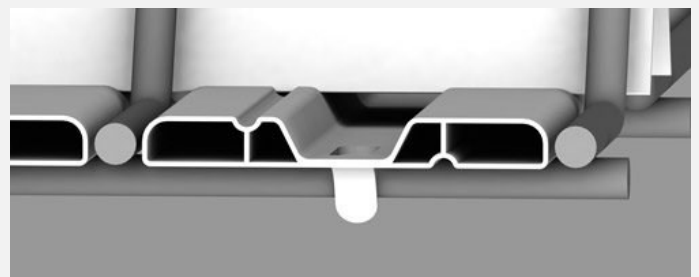

CLÔTURE / OCCULTATION

GAMME LIPPI

Occultation PVC

Une solution pour assurer votre confort et votre tranquillité en vous mettant à l'abri des regards

Descriptif

Plus adaptables, les nouvelles couleurs et hauteurs vous permettront de mieux vous adapter aux envies et contraintes de vos clients. Plus Robustes, le tout nouveau profilé des lattes leur confère une meilleure tenue et une meilleure résistance
Système d'occultation en PVC - Coloris vert 6005 / Gris 7016 / Cérusé 7038 / Gris clair 7042 / Noir 9005 / Imitation bois 8003 / Beige 1015 / Blanc 9010

Concept de clôture brise vue / brise vent à associer aux panneaux Expert
Inaltérable et sans entretien spécifique.

Latte : largeur 49 mm, épaisseur 6.8 mm - Liteau : longueur 1m25 x 2, base triangulaire 14mm. 45 lattes + 3 liteaux par kit
Les liteaux se logent dans le pli du panneau de clôture, et les lattes sont fixées verticalement sur le liteau. L'occultation PVC s'installe uniquement sur des poteaux scellés au sol.

Hauteur : 103 - 123 - 153 - 173 et 193 cm

Coloris

Vert / Gris anthracite / Cérusé / Gris clair / Noir / Imitation bois / Beige ou Blanc

La stabilité des lattes est garantie aux températures de -20° à +50°C. La garantie ne s'applique pas aux dommages causés durant le transport, la mise en œuvre ou si le produit est utilisé pour un usage autre que prévu. Elles ne couvrent pas les pertes directes ou indirectes et les dommages consécutifs.