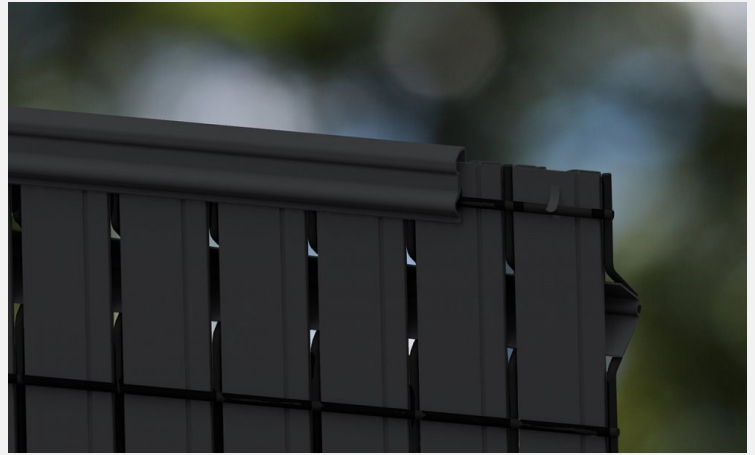

CLÔTURE / OCCULTATION

GAMME LIPPI

Occultation PVC

Une solution pour assurer votre confort et votre tranquillité en vous mettant à l'abri des regards

Descriptif

Plus adaptables, les nouvelles couleurs et hauteurs vous permettront de mieux vous adapter aux envies et contraintes de vos clients. Plus Robustes, le tout nouveau profilé des lattes leur confère une meilleure tenue et une meilleure résistance
Système d'occultation en PVC - Coloris vert 6005 / Gris 7016 / Cérusé 7038 / Gris clair 7042 / Noir 9005 / Imitation bois 8003 / Beige 1015 / Blanc 9010

Concept de clôture brise vue / brise vent à associer aux panneaux Expert
Inaltérable et sans entretien spécifique.

Latte : largeur 49 mm, épaisseur 6.8 mm - Liteau : longueur 1m25 x 2, base triangulaire 14mm. 45 lattes + 3 liteaux par kit
Les liteaux se logent dans le pli du panneau de clôture, et les lattes sont fixées verticalement sur le liteau. L'occultation PVC s'installe uniquement sur des poteaux scellés au sol.

Hauteur : 103 - 123 - 153 - 173 et 193 cm

Coloris

Vert / Gris anthracite / Cérusé / Gris clair / Noir / Imitation bois / Beige ou Blanc

La stabilité des lattes est garantie aux températures de -20° à +50°C. La garantie ne s'applique pas aux dommages causés durant le transport, la mise en œuvre ou si le produit est utilisé pour un usage autre que prévu. Elles ne couvrent pas les pertes directes ou indirectes et les dommages consécutifs.