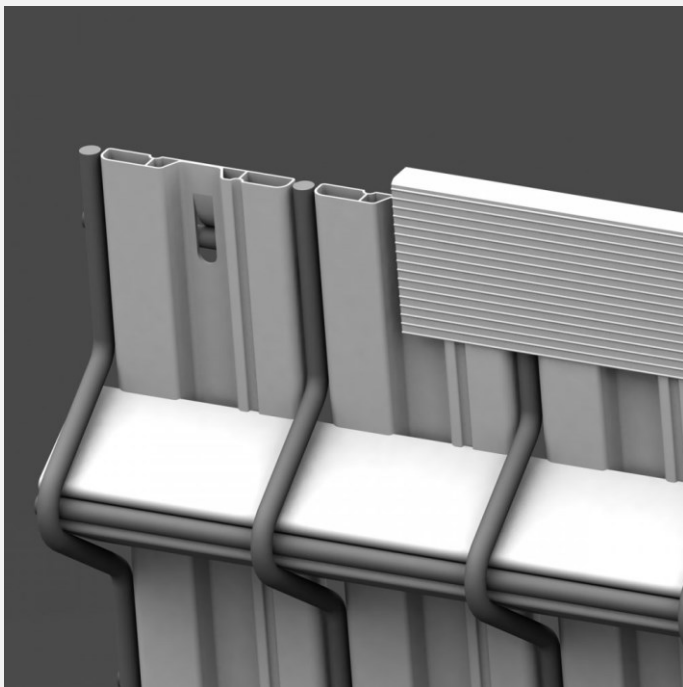

CLÔTURE / OCCULTATION

GAMME LIPPI

Occultation PVC

Une solution pour assurer votre confort et votre tranquillité en vous mettant à l'abri des regards

Descriptif

Plus adaptables, les nouvelles couleurs et hauteurs vous permettront de mieux vous adapter aux envies et contraintes de vos clients. Plus Robustes, le tout nouveau profilé des lattes leur confère une meilleure tenue et une meilleure résistance
Système d'occultation en PVC - Coloris vert 6005 / Gris 7016 / Cérusé 7038 / Gris clair 7042 / Noir 9005 / Imitation bois 8003 / Beige 1015 / Blanc 9010

Concept de clôture brise vue / brise vent à associer aux panneaux Expert
Inaltérable et sans entretien spécifique.

Latte : largeur 49 mm, épaisseur 6.8 mm - Liteau : longueur 1m25 x 2, base triangulaire 14mm. 45 lattes + 3 liteaux par kit
Les liteaux se logent dans le pli du panneau de clôture, et les lattes sont fixées verticalement sur le liteau. L'occultation PVC s'installe uniquement sur des poteaux scellés au sol.

Hauteur : 103 - 123 - 153 - 173 et 193 cm

Coloris

Vert / Gris anthracite / Cérusé / Gris clair / Noir / Imitation bois / Beige ou Blanc

La stabilité des lattes est garantie aux températures de -20° à +50°C. La garantie ne s'applique pas aux dommages causés durant le transport, la mise en œuvre ou si le produit est utilisé pour un usage autre que prévu. Elles ne couvrent pas les pertes directes ou indirectes et les dommages consécutifs.