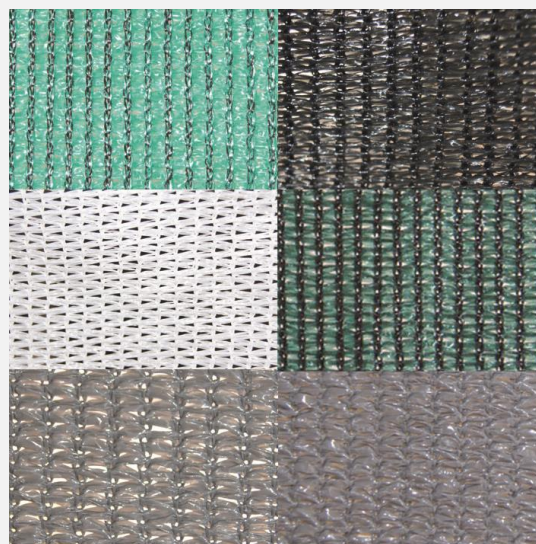

Filet tricoté bandelettes en polyéthylène haute densité. Confection avec bande PVC sur la périphérie et œillets tous les 50 cm - accessoires : crochet galva type S 40x4 mm – type symplex mousquetons 55 mm – L300x4.8 mm blanc collier électricien – clips de fixation plastique noir Ø 40 mm – poulie attache Sandow noir 20 mm.

Coloris

Brise vue :

Occultation 45 % : coloris vert / noir

Occultation 75 % : coloris vert / noir ou Blanc

Occultation 92 % : coloris vert foncé / Vert clair / Noir / gris foncé / gris clair / Marron / Blanc / Ivoire

Occultation 100 % : coloris vert / noir

Brise vent :

Occultation 65 % : coloris noir ou vert foncé

Occultation 75 % : coloris vert foncé

Occultation 85 % : coloris vert foncé

Autres modèles

Sur demande :

Filets de sport (Football / Hand Ball / Volley Ball / Tennis / Badminton / Basket Ball)